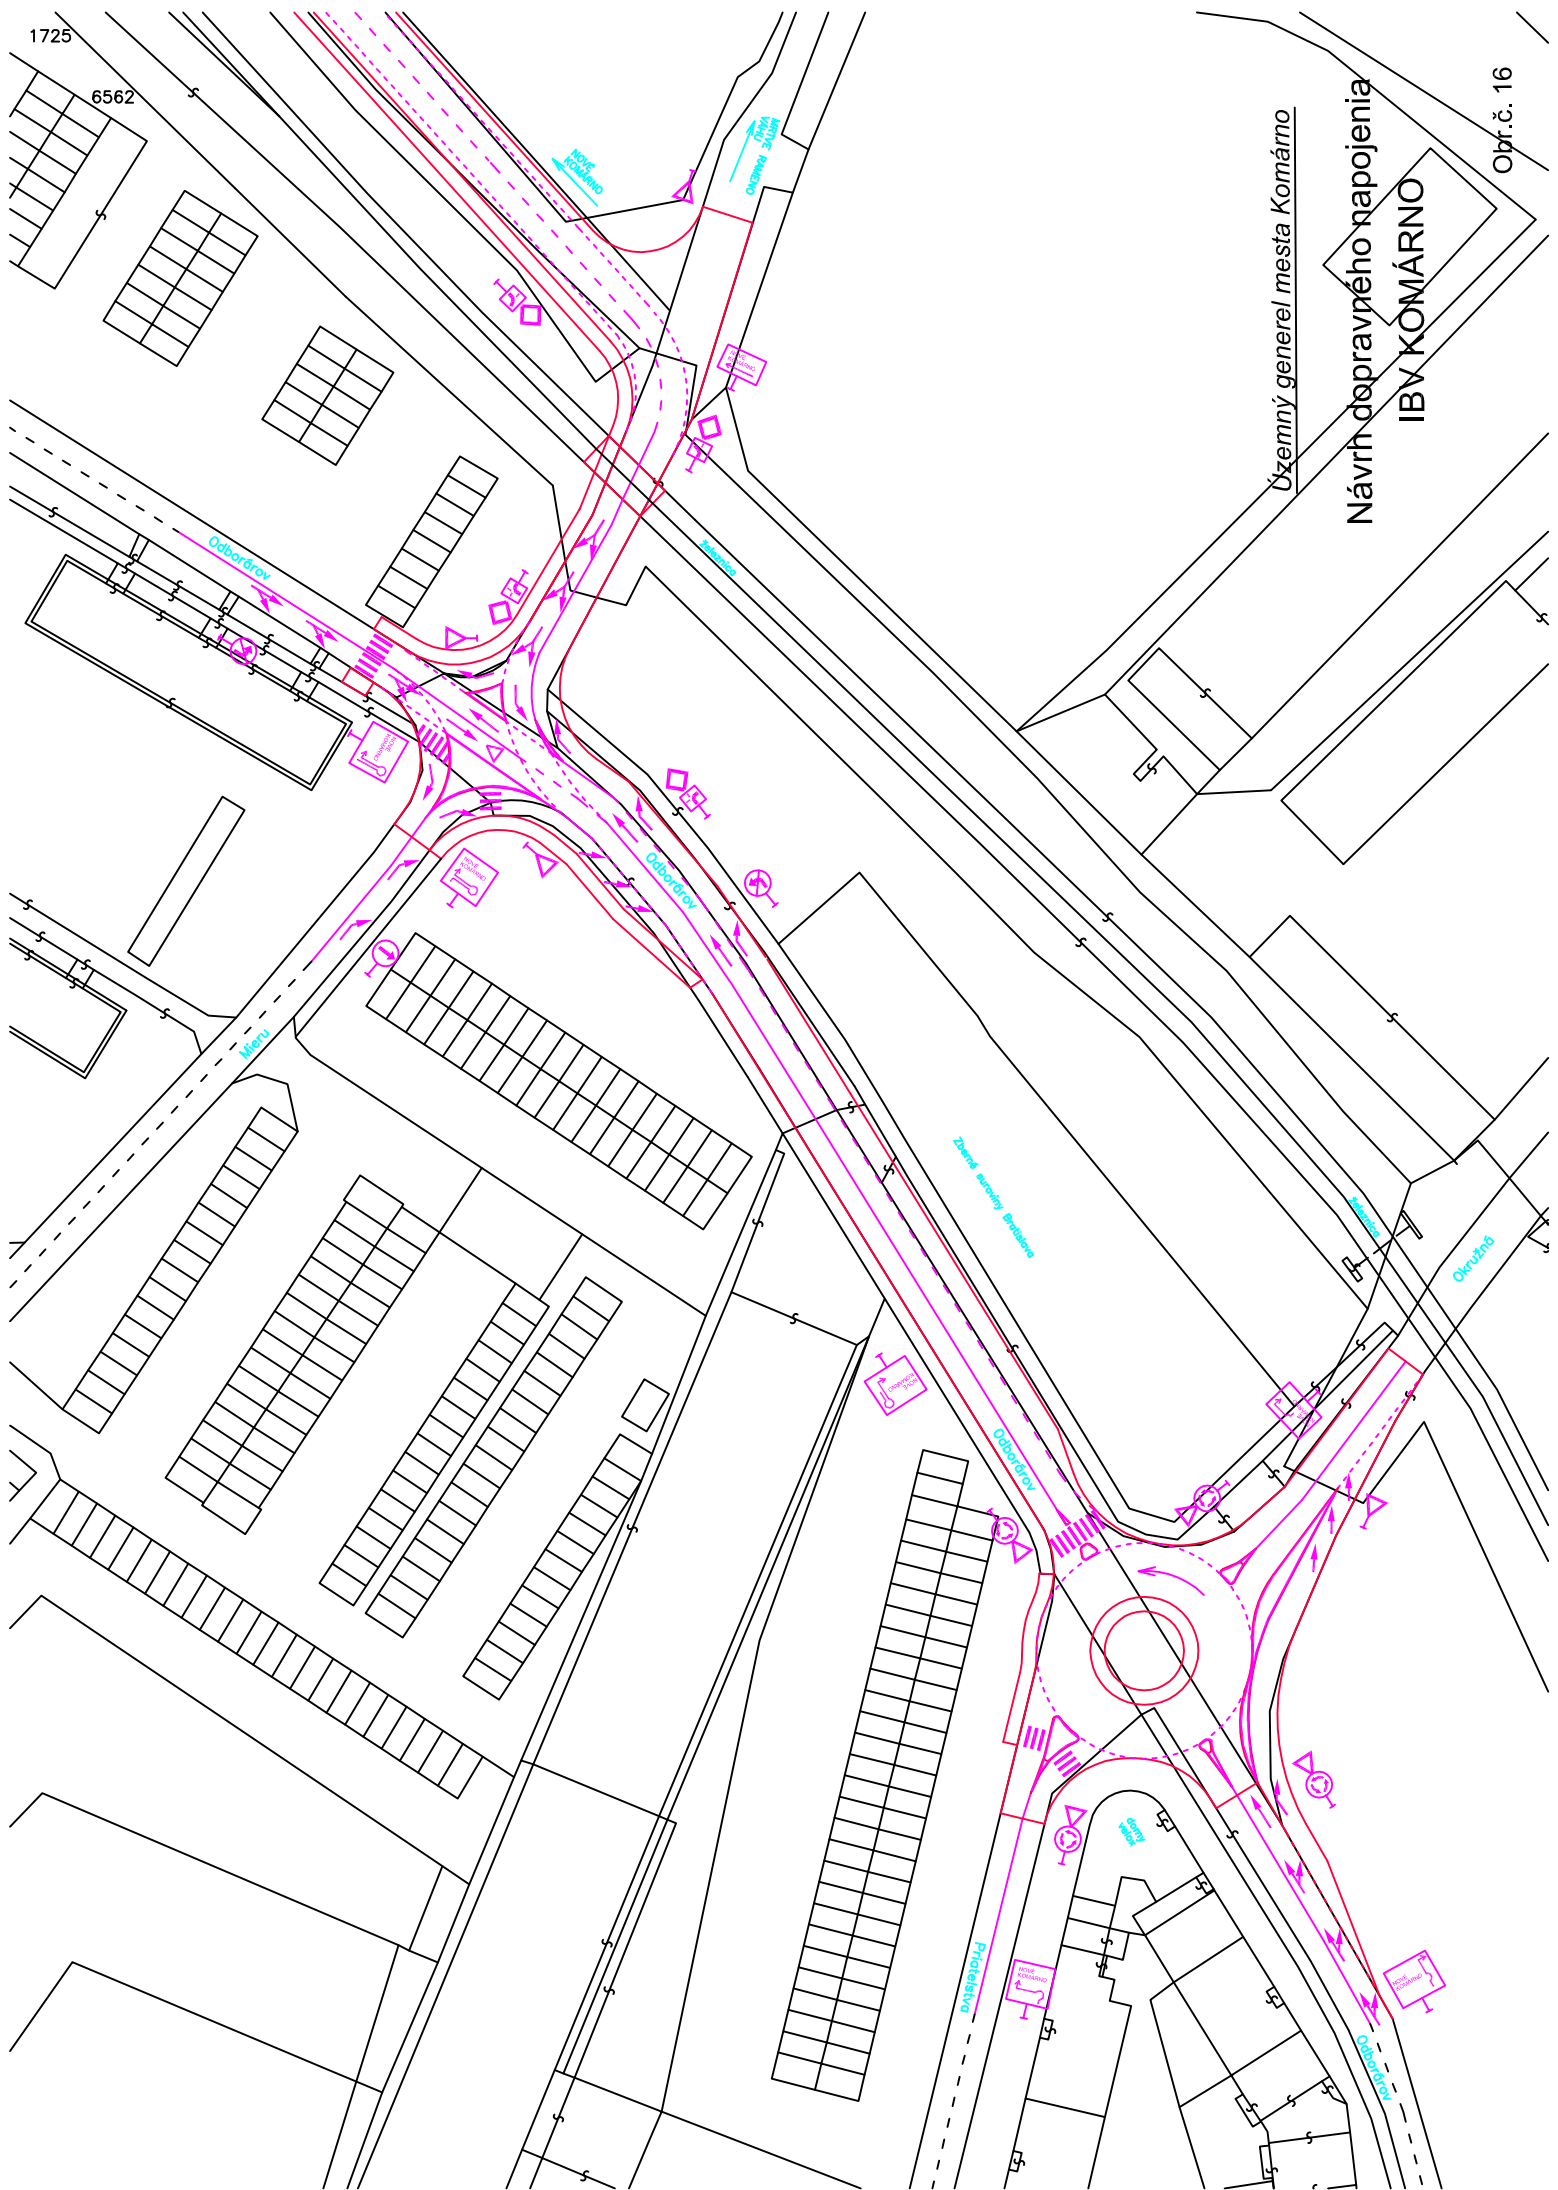

1725

6562

Územný generel mesta Komárno

Návrh dopravného napojenia IBV KOMÁRNO

Obr. č. 16