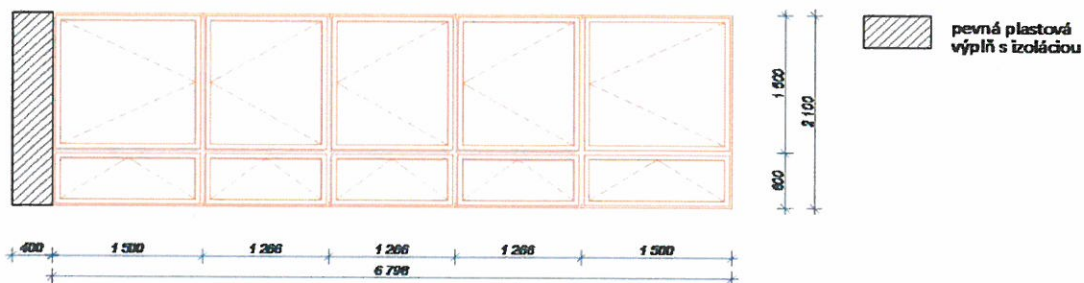

Pohľad na okenné zostavy z interiéru – ZŠ Komenského 3, Komárno  
pre I.etapu

1. Zostava z okien s ozn. o22-o1a-o2a-o2a-o2a-o1a (z grafického znázornenia okien)

2. Zostava z okien s ozn. o22-o1a-o10a-o3a-o3a o4a (z grafického znázornenia okien)

3. Zostava z okien s ozn. o22-o1b-o2b-o2b-o2b-o1b (z grafického znázornenia okien)  
s ozn. o22-o1b-o10b-o10b-o10b-o1b (z grafického znázornenia okien)

4. Zostava z okien s ozn. o22-o1b-o2b-o3b-o3b-o4b (z grafického znázornenia okien)  
 s ozn. o22-o1b-o10b-o3b-o3b-o4b (z grafického znázornenia okien)