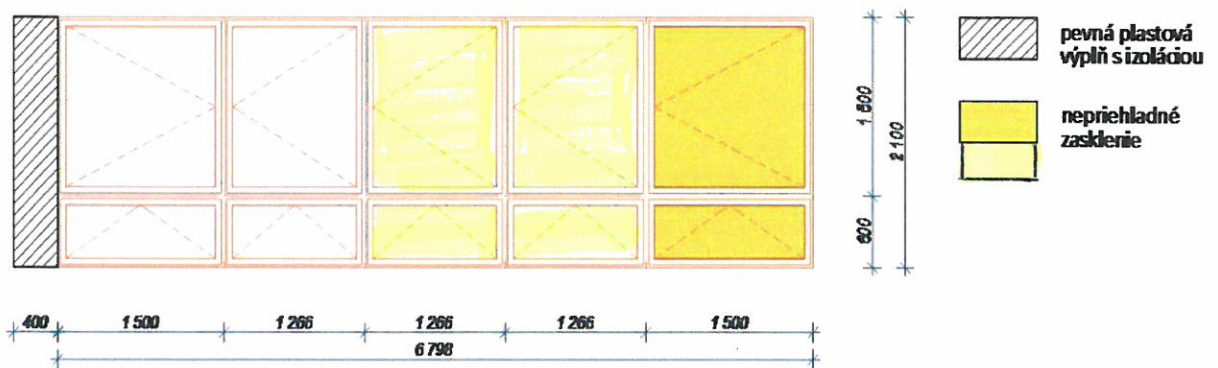

Pohľad na okenné zostavy z interiéru – ZŠ Komenského 3, Komárno  
pre I.etapu

1. Zostava z okien s ozn. o22-o1a-o2a-o2a-o2a-o1a (z grafického znázornenia okien)

2. Zostava z okien s ozn. o22-o1a-o10a-o3a-o3a o4a (z grafického znázornenia okien)

3. Zostava z okien s ozn. o22-o1b-o2b-o2b-o2b-o1b (z grafického znázornenia okien)  
s ozn. o22-o1b-o10b-o10b-o10b-o1b (z grafického znázornenia okien)

4. Zostava z okien s ozn. o22-o1b-o2b-o3b-o3b-o4b (z grafického znázornenia okien)  
 s ozn. o22-o1b-o10b-o3b-o3b-o4b (z grafického znázornenia okien)