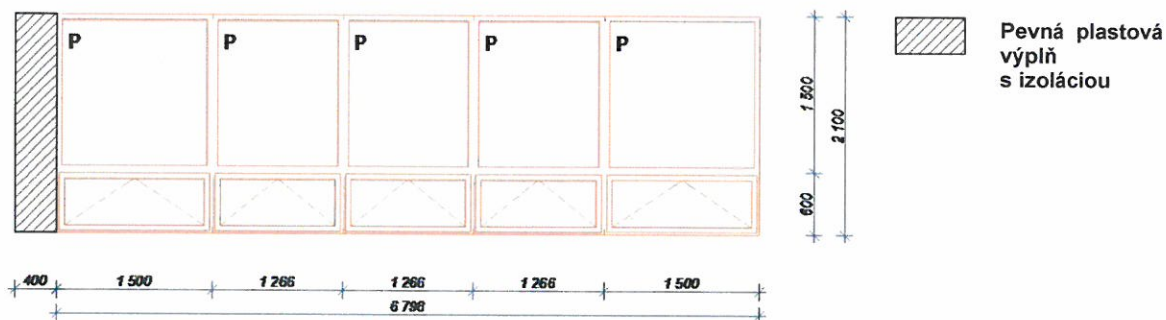

Pohľad na okenné zostavy z interiéru – ZŠ Komenského 3, Komárno  
pre I.etapu

1. Zostava z okien s ozn. o22-o1a-o2a-o2a-o2a-o1a (z grafického znázornenia okien)

2. Zostava z okien s ozn. o22-o1a-o10a-o3a-o3a o4a (z grafického znázornenia okien)

3. Zostava z okien s ozn. o22-o1b-o2b-o2b-o2b-o1b (z grafického znázornenia okien)  
s ozn. o22-o1b-o10b-o10b-o10b-o1b (z grafického znázornenia okien)

4. Zostava z okien s ozn. o22-o1b-o2b-o3b-o3b-o4b (z grafického znázornenia okien)  
 s ozn. o22-o1b-o10b-o3b-o3b-o4b (z grafického znázornenia okien)